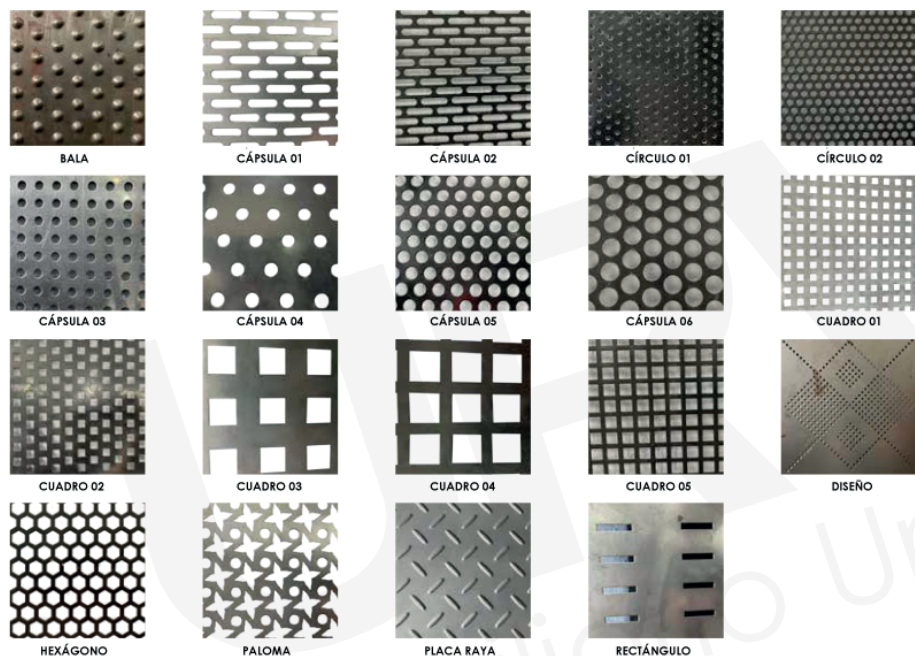

DESCRIPCIÓN

Banco fabricado en lámina cal. 14, lámina multiperforadora cal. 14, solera de 1/8" x 1 1/2", solera de 1/4" x 2"; fijada al piso por medio de taquetes expansivos de uso rudo.

- Largo: 1.48 mts.
- Terminado en pintura electrostática disponible en cualquier color (Consulta disponibilidad en productos).
- Ideal para parques, escuelas, áreas públicas, centros comerciales, etc.

Manejamos diferentes tipos de láminas perforadas para los Bancos

Contamos con diferentes colores de pintura electrostática en polvo

Manejamos diferentes colores de Plastimadera para los Bancos