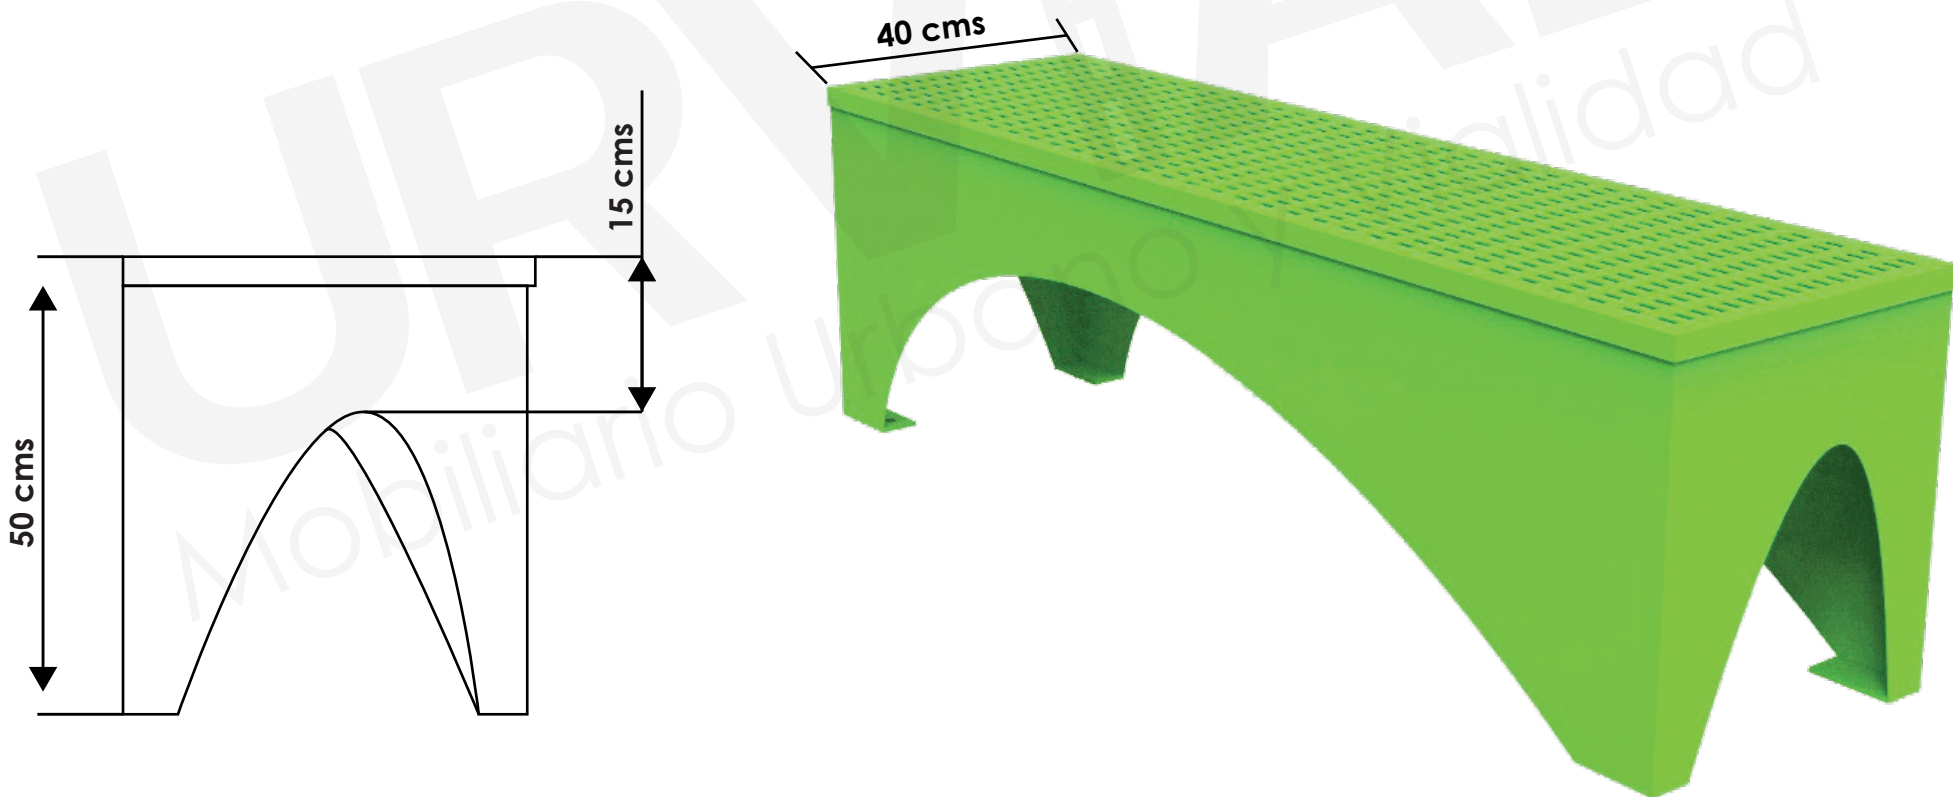

DESCRIPCIÓN

Banco fabricado en lámina cal. 14, lámina multiperforadora cal. 14, solera de 1/8" x 1 1/2", solera de 1/4" x 2"; fijada al piso por medio de taquetes expansivos de uso rudo.

- Largo: 1.48 mts.
- Terminado en pintura electrostática disponible en cualquier color (Consulta disponibilidad en productos).
- Ideal para parques, escuelas, áreas públicas, centros comerciales, etc.